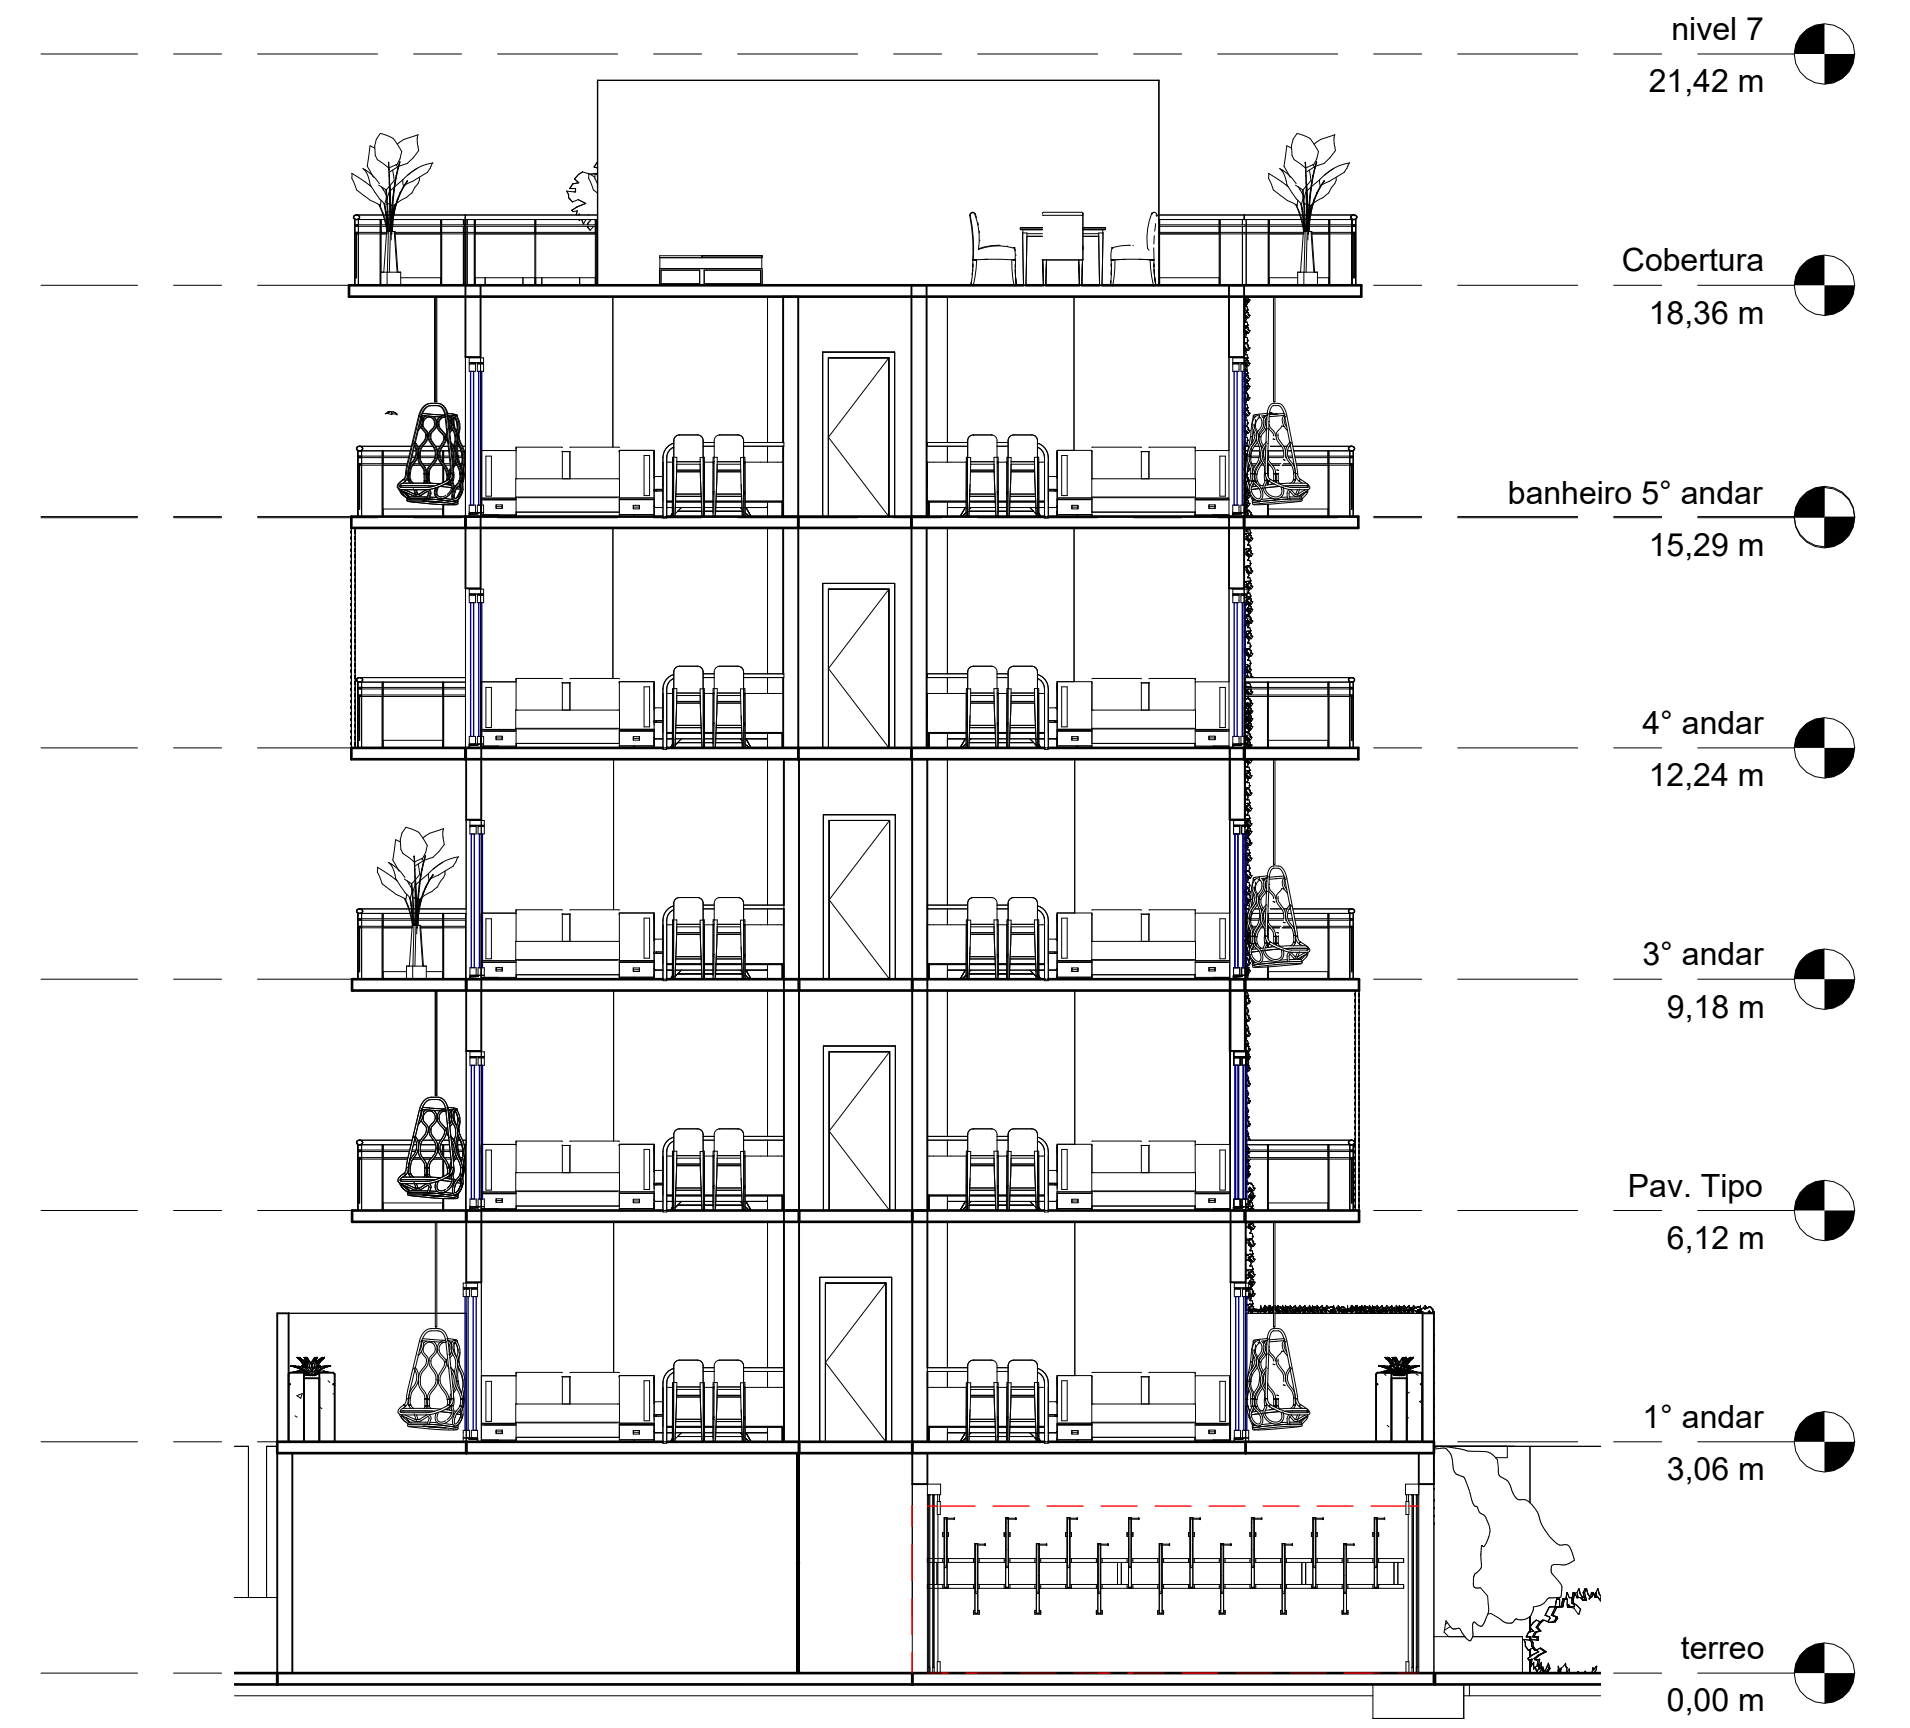

nivel 7
21,42 m

Cobertura
18,36 m

5° andar
15,30 m

4° andar
12,24 m

3° andar
9,18 m

Pav. Tipo
6,12 m

1° andar
3,06 m

terreo
0,00 m

1 AA
1 : 100

nivel 7
21,42 m

Cobertura
18,36 m

banheiro 5° andar
15,29 m

4° andar
12,24 m

3° andar
9,18 m

Pav. Tipo
6,12 m

1° andar
3,06 m

terreo
0,00 m

2 BB
1 : 100

nivel 7
21,42 m

Cobertura
18,36 m

5° andar
15,30 m

4° andar
12,24 m

3° andar
9,18 m

Pav. Tipo
6,12 m

1° andar
3,06 m

terreo
0,00 m

3 CC
1 : 100