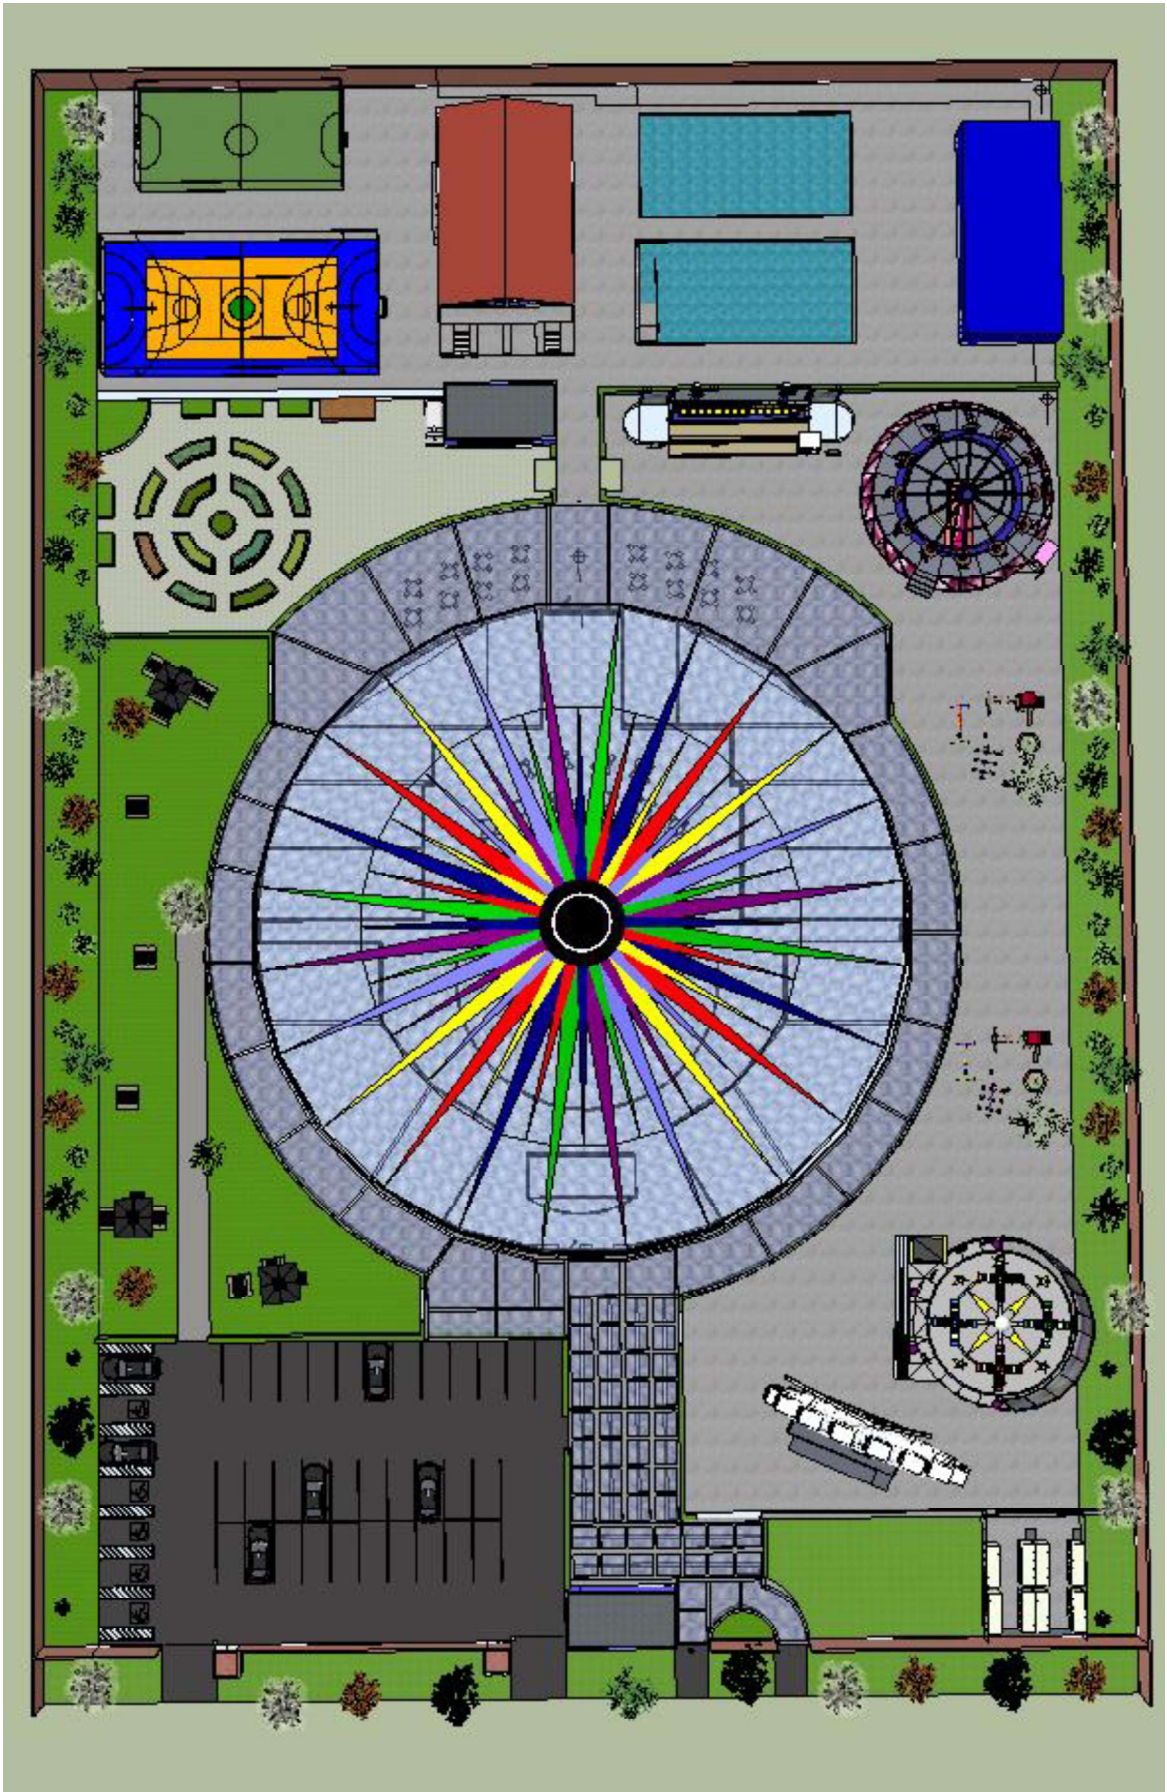

ERAE - Maquete Virtual

Vista do parque em perspectiva

Estacionamento

Entrada Principal

Brinquedos frontais

Brinquedos Posterior

Horta e Quadra esportiva

Cisterna e deposito

Cabines primarias

Área de piquenique

Vista superior

Pergolado de vidro (estrutura metálica)

Cobertura

Piscina adaptada

Fachada

Fachada lateral esquerda