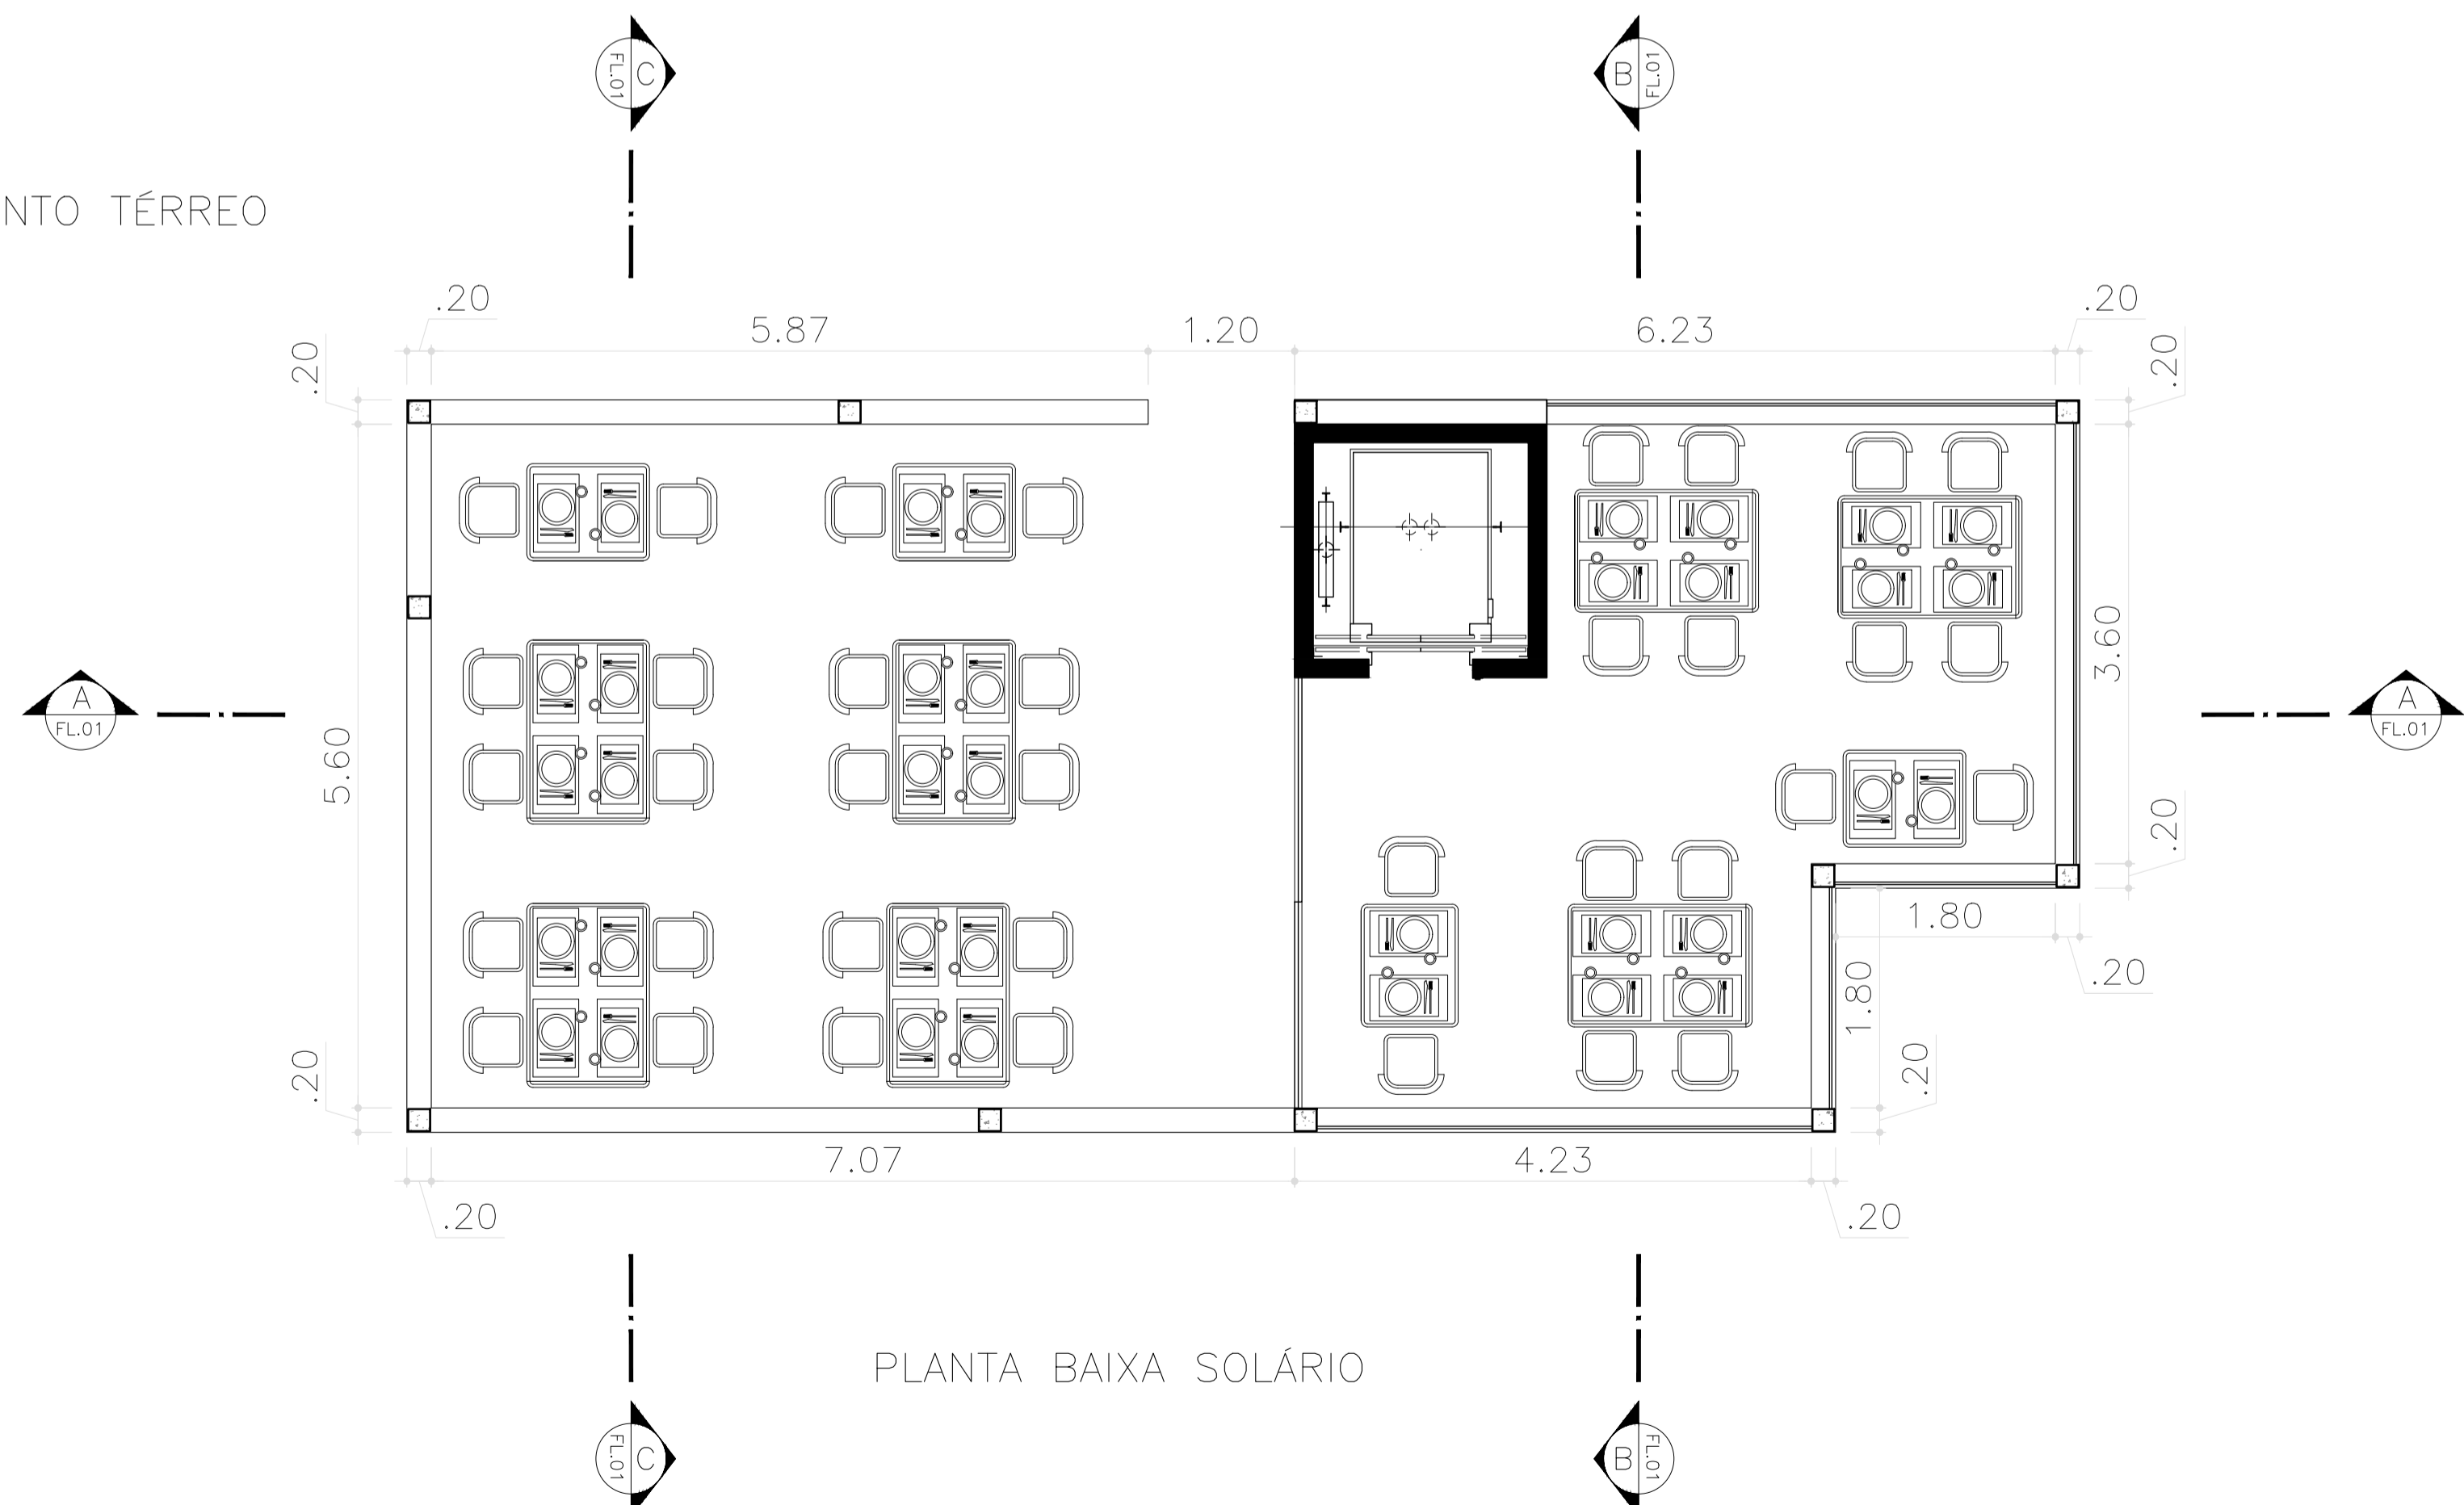

PLANTA BAIXA PAVIMENTO TÉRREO

PLANTA BAIXA SOLÁRIO

ETEC JULIO DE MESQUITA			
CURSO:	Edificações	ALUNO:	Julia Caires e Lucas
PROF:	Luciano	DISCIPLINA:	TCC
DATA:	09/12/21	ASSUNTO:	Plantas Baixas
		ESCALA:	1:50
		PRANCHA:	1/5